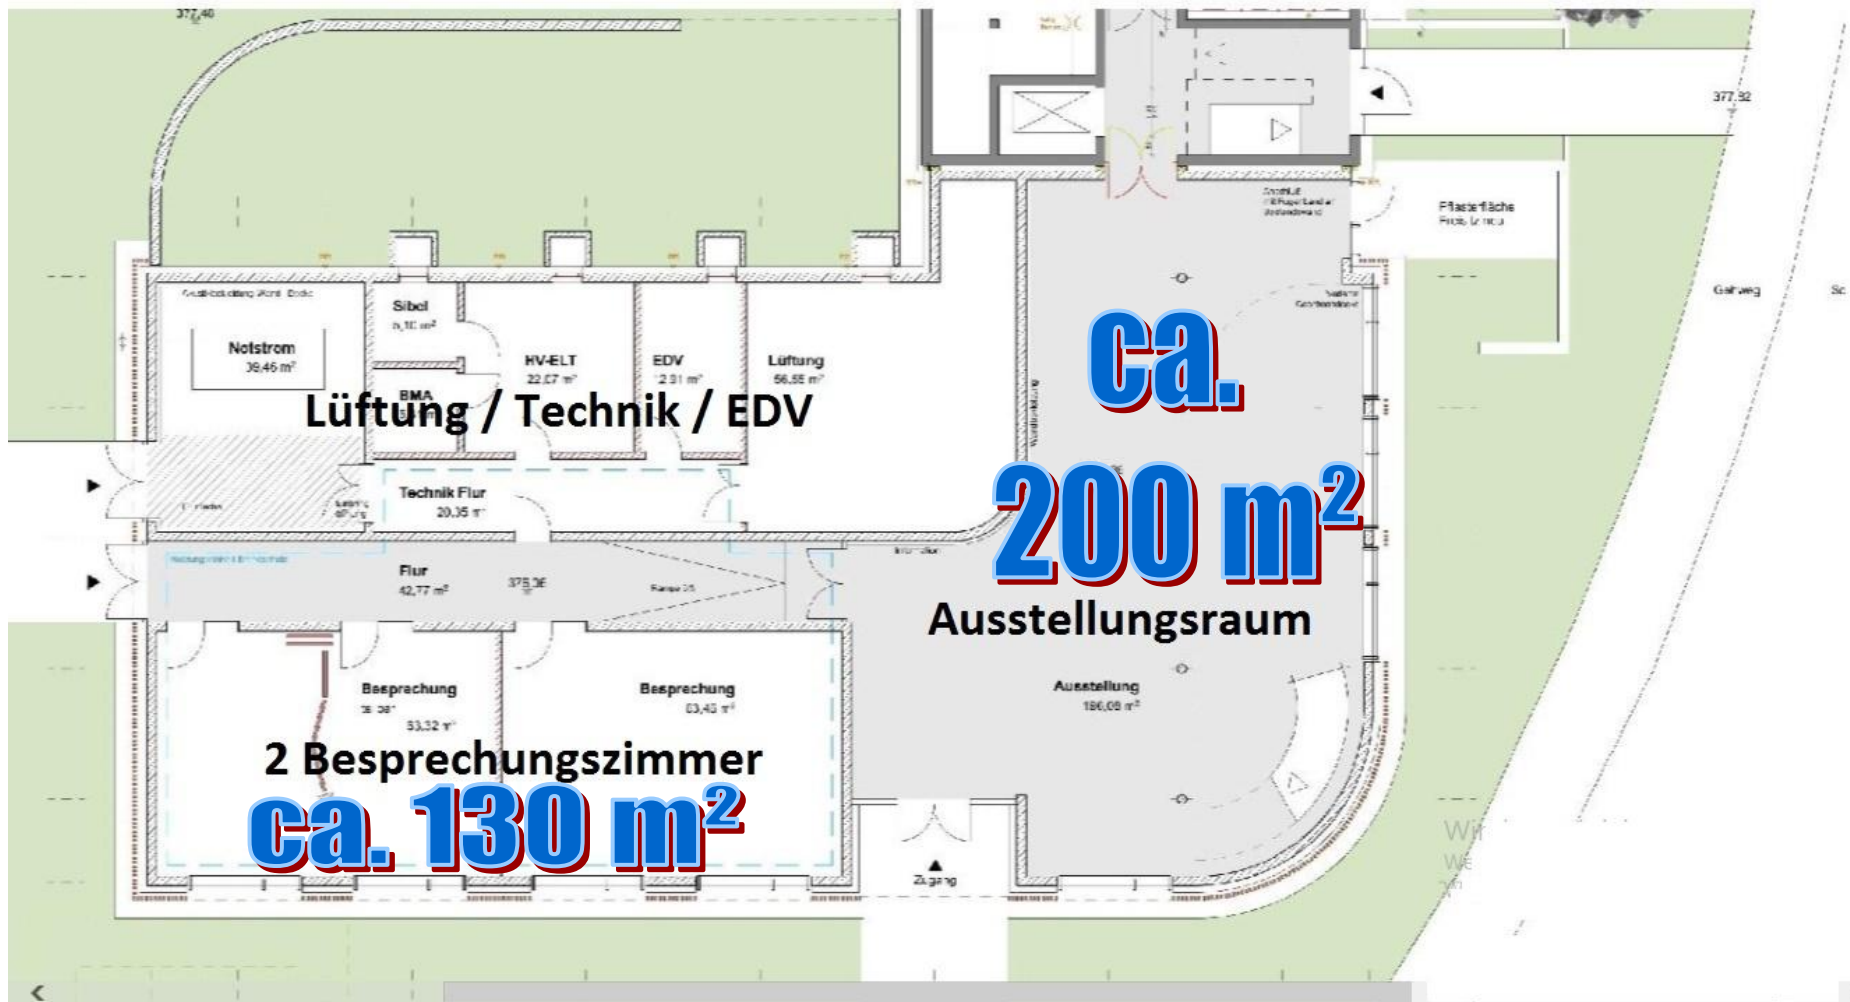

an die 150 m²

Terrasse

Terrasse
120,73 m²

Kreislag
350,40 m²

**Sitzungssaal
ca. 350 m²**

**ca.
130 m²**

Foyer

Foyer
131,09 m²

Technik
6,11 m²

Regie
7,82 m²

Tech
3,63 m²

Anmerkungen:
- Röhre, Glasart
- Teil der Wand
- Einbau Tü und Fensterrahmen
- Einbauverkleidung

Lüftung / Technik / EDV

ca. 200 m²

Ausstellungsraum

**2 Besprechungszimmer
ca. 130 m²**